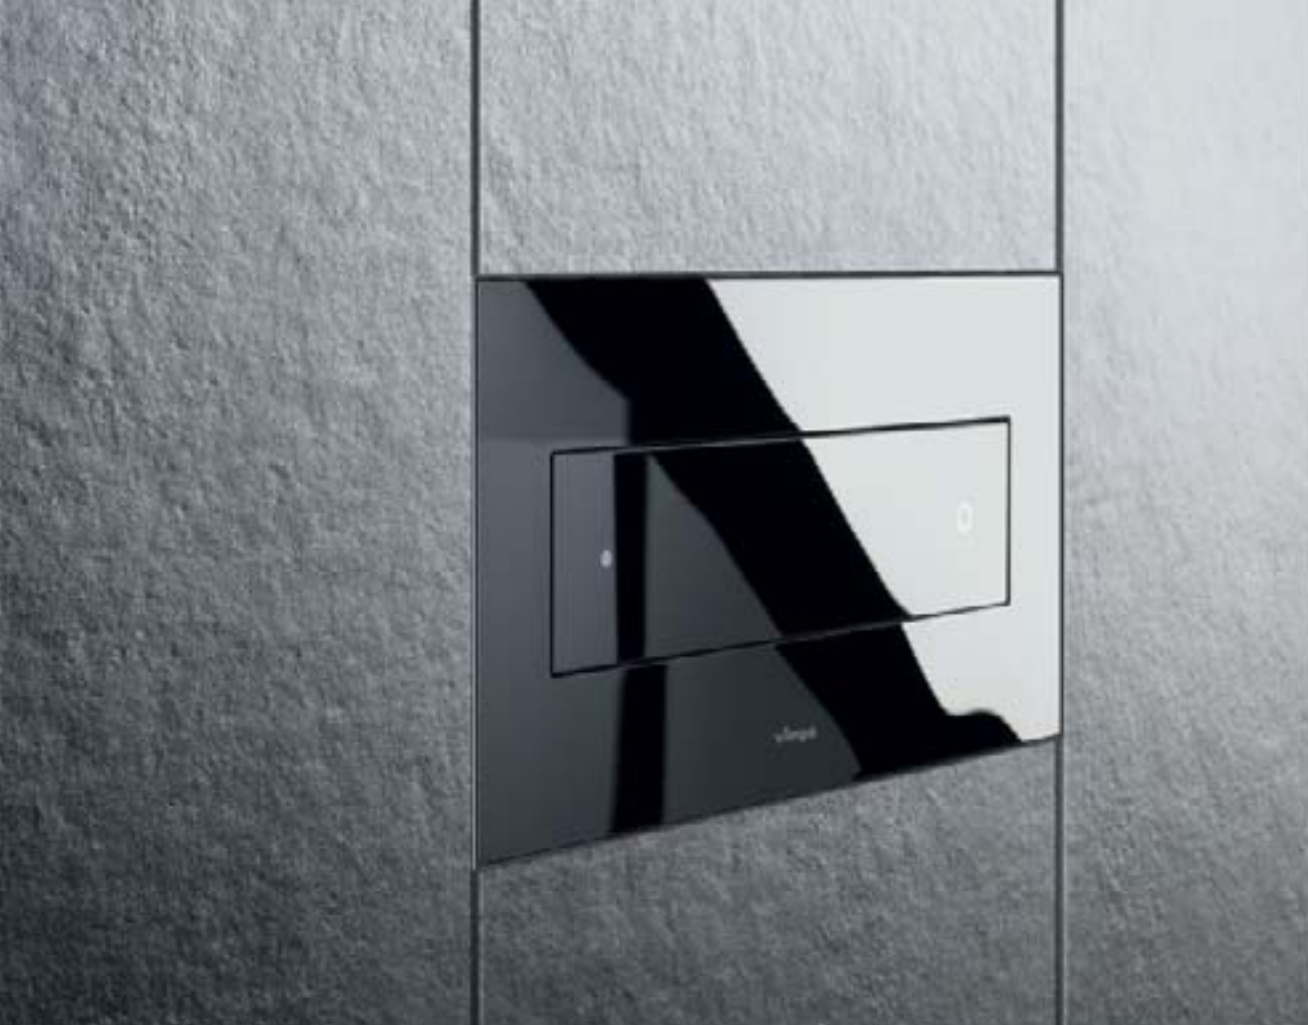

Perché l'architettura del bagno dovrebbe fermarsi a questo punto? [Visign for More.](#)

Quello che si nota sulla parete del bagno, è una placca di comando ultrapiatta, dalla grafica rigorosa, coerentemente minimalista e stilisticamente ineccepibile. L'effetto «sospeso» conferisce un'idea di leggerezza assolutamente nuova. Materiali pregiati come metallo e vetro, intonati cromaticamente in modo squisito, evidenziano un'estetica innovativa – riconosciuta da numerosi premi per il design a livello internazionale.

La massima eleganza nell'allestimento del bagno si raggiunge con l'installazione delle placche di comando a filo piastrelle. La collezione Viega Visign propone soluzioni alternative per i sistemi controparete di cartongesso Steptec e Viega Eco Plus, non adatte alle cassette Viega Mono Slim e ai moduli Viega Mono Tec.

1. Visign for Style e Visign for More.

Con i rispettivi telai di supporto è possibile montare anche questi design classici a filo piastrelle. Si ricorda che per l'installazione a filo piastrelle sono adatte solo determinate placche di comando.

Per altri colori e dettagli vedi catalogo.

Il comando a filo piastrelle.

Viega Steptec: il montaggio con incredibile facilità è garantito.

Il motto di questo sistema di installazione controparete estremamente flessibile recita: «ridotto al massimo». Steptec funziona come un sistema modulare: binari e raccordi costituiscono la base del montaggio. Con questo sistema è fattibile praticamente tutto: un'intelligente soluzione a nicchia con controparete ad altezza parziale o un arredamento del bagno architettonicamente raffinato con parete divisoria fino al soffitto. In questo modo anche la protezione acustica è assicurata.