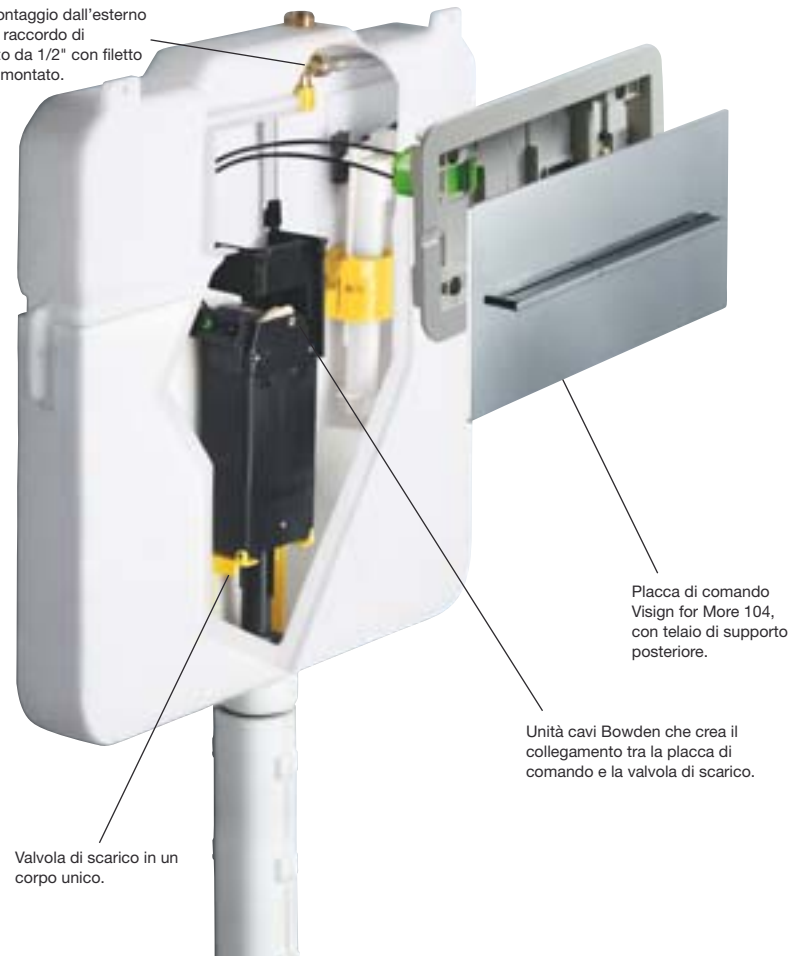

**Viega Mono Tec,
Viega Mono Slim.
Solo 8 cm di profondità.**

Le dimensioni di montaggio ridotte e le prestazioni particolarmente convincenti rendono il modulo Viega Mono Tec e la cassetta Viega Mono Slim soluzioni estremamente pratiche da installare.

Facilità di montaggio e di manutenzione costituiscono notevoli vantaggi. L'allacciamento idraulico, tramite un raccordo esterno di allacciamento da 1/2" con filetto femmina e un rubinetto di alimentazione interno, entrambi premontati, o la valvola di scarico costituita da un corpo unico, sono solo alcuni degli accorgimenti tecnici a garanzia di comfort nella fase di installazione e manutenzione.

Viega Mono Tec, Viega Mono Slim: la tecnica diventa compatta.

È sufficiente toccare un tasto sull'elegante elemento di comando Viega Visign per convincersi delle qualità delle cassette di risciacquo Viega Mono Slim e dei moduli Viega Mono Tec. Attraverso l'azionamento mediante cavo Bowden è possibile utilizzare la cassetta da 8 cm con tutta la gamma di placche di comando Viega Visign for More e parte della linea Visign for Style. Il cavo Bowden, oltre a consentire un azionamento dolce e silenzioso, permette di realizzare placche dallo spessore estremamente ridotto, a garanzia di design ed armonia con l'ambiente.

E non è tutto: le cassette di risciacquo Viega sono un investimento sicuro grazie alla loro durata particolarmente lunga.

Semplice montaggio dall'esterno grazie ad un raccordo di allacciamento da 1/2" con filetto femmina premontato.