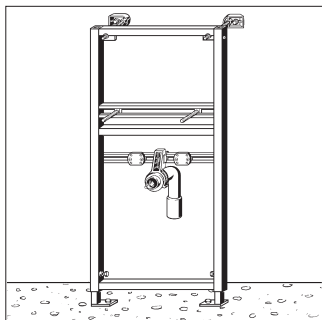

Istruzioni di montaggio Viega Eco Plus

Montaggio di modulo singolo - altezza 1130 mm

1.

2.

3.

4.

5. Articolo-nr.: 461 591

6. Articolo-nr.: 367 138

Montaggio di modulo singolo - altezza 830 mm

1.

2.

3. Articolo-nr.: 461 775

4. Articolo-nr.: 455 729

Montaggio controparete - altezza 1300 mm

1.

2.