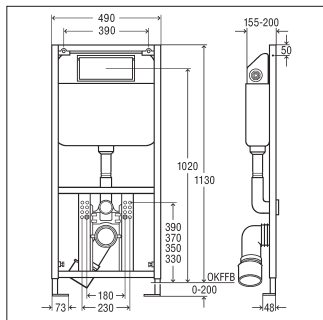

Istruzioni di montaggio Viega Eco Plus

Montaggio di modulo singolo - altezza 1130 mm

1.

2.

3.

4.

5. Articolo-nr.: 461 591

6. Articolo-nr.: 367 138

Montaggio di modulo singolo - altezza 830 mm

1.

2.

3. Articolo-nr.: 461 775

4. Articolo-nr.: 455 729

Montaggio controparete - altezza 1300 mm

1.

2.

1.

2.

3. Doppio rivestimento con pannelli
* 2 x 12,5 mm

Montaggio angolare

Montaggio su
binari

Montaggio direttamente a
parete

viega