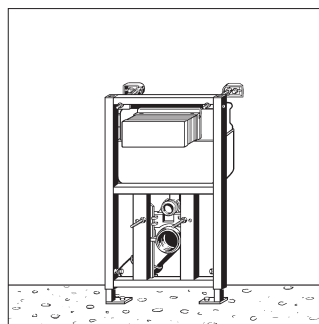

3. Articolo-nr.: 461 775