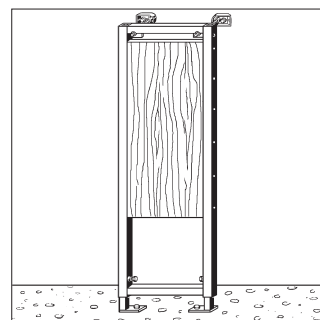

Istruzioni di montaggio Viega Eco Plus

Montaggio di modulo singolo - altezza 1130 mm

1.

2.

3.

4.

5. Articolo-nr.: 461 591

6. Articolo-nr.: 367 138

7. Articolo-nr.: 461 805

8. Articolo-nr.: 461 850

9. Articolo-nr.: 461 843

10. Articolo-nr.: 461 751

11.

12. Articolo-nr.: 455 756

13. Articolo-nr.: 460 440

viega

Montaggio di modulo singolo - altezza 830 mm

1.

2.

3. Articolo-nr.: 461 775

4. Articolo-nr.: 455 729

Montaggio controparete - altezza 1300 mm

1.

2.