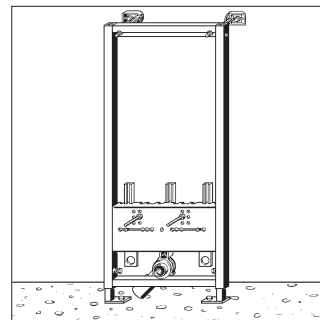

8. Articolo-nr.: 461 850