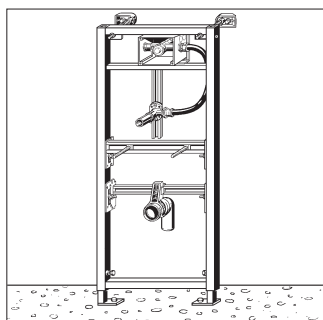

9. Articolo-nr.: 461 843