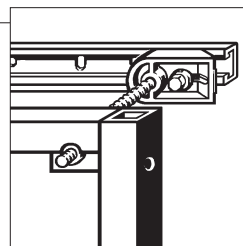

3. Articolo-nr.: 461 782

4. Articolo-nr.: 461 799

5. Articolo-nr.: 461 812

6. Articolo-nr.: 461 768

Montaggio controparete su binari per bagni privi di barriere architettoniche

1.

2.

Montaggio su profili

1.

2.

3. Doppio rivestimento con pannelli
* 2 x 12,5 mm

Montaggio angolare

Montaggio su
binari

Montaggio direttamente a
parete

viega