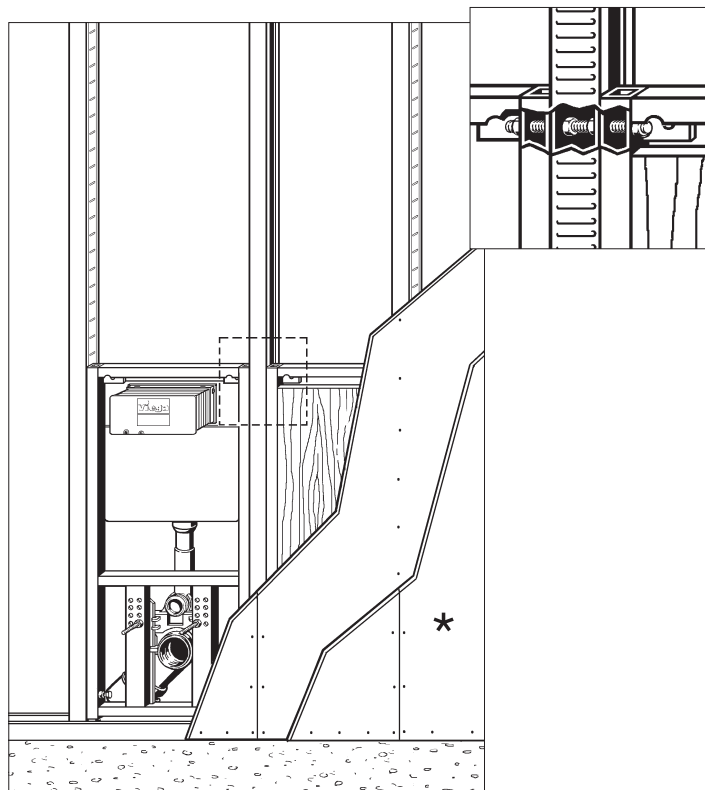

3. Articolo-nr.: 461 782

4. Articolo-nr.: 461 799

5. Articolo-nr.: 461 812

6. Articolo-nr.: 461 768

Montaggio controparete su binari per bagni privi di barriere architettoniche

1.

2.

Montaggio su profili

1.

2.

3. Doppio rivestimento con pannelli
* 2 x 12,5 mm

Montaggio angolare

Montaggio su
binari

Montaggio direttamente a
parete

viega