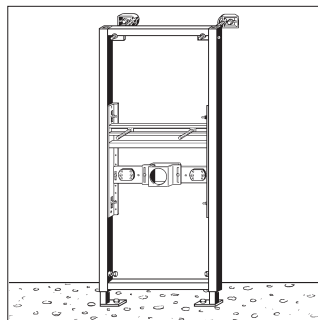

Istruzioni di montaggio Viega Eco Plus

Montaggio di modulo singolo - altezza 1130 mm

1.

2.

3.

4.

5. Articolo-nr.: 461 591

6. Articolo-nr.: 367 138

Montaggio di modulo singolo - altezza 830 mm

1.

2.

3. Articolo-nr.: 461 775

4. Articolo-nr.: 455 729

Montaggio controparete - altezza 1300 mm

1.

2.