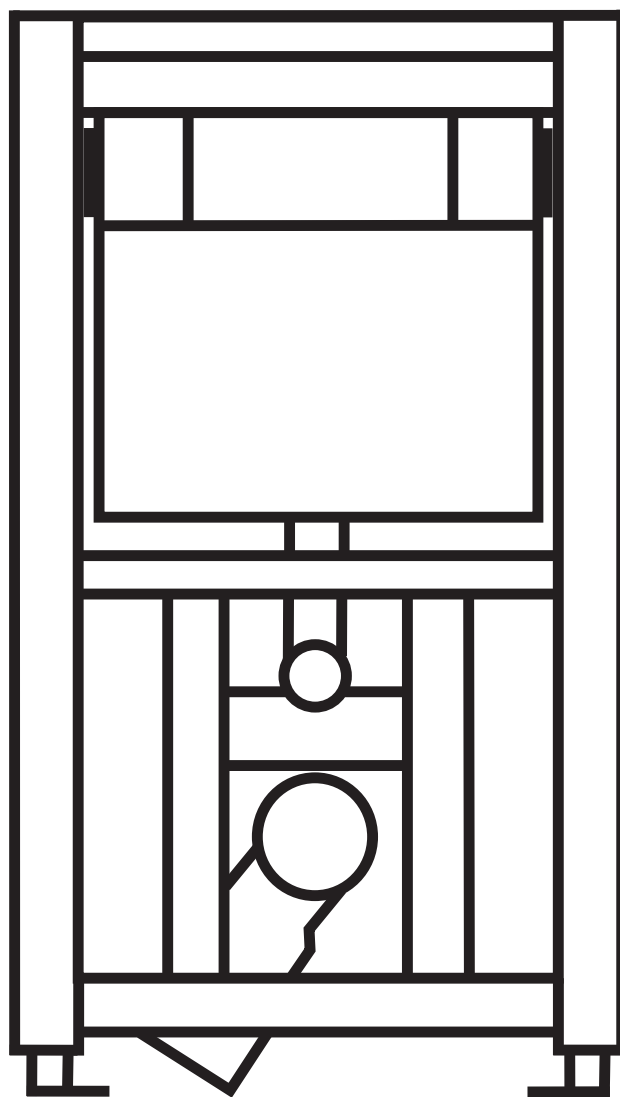

Istruzioni di montaggio Viega Eco Plus

Montaggio di modulo singolo - altezza 1130 mm

1.

2.

3.

4.

5. Articolo-nr.: 461 591

6. Articolo-nr.: 367 138

Montaggio di modulo singolo - altezza 830 mm

1.

2.

3. Articolo-nr.: 461 775

4. Articolo-nr.: 455 729

Montaggio controparete - altezza 1300 mm

1.

2.

1.

2.

3. Doppio rivestimento con pannelli
* 2 x 12,5 mm

Montaggio angolare

Montaggio su
binari

Montaggio direttamente a
parete

viega