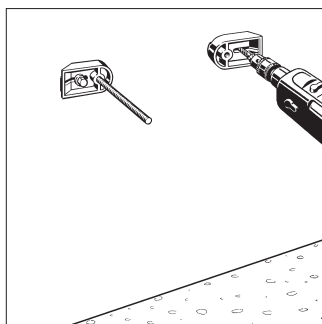

Montaggio di modulo singolo - altezza 830 mm

1.

2.

3. Articolo-nr.: 461 775

4. Articolo-nr.: 455 729

Montaggio controparete - altezza 1300 mm

1.

2.

3. Articolo-nr.: 461 782

4. Articolo-nr.: 461 799

5. Articolo-nr.: 461 812

6. Articolo-nr.: 461 768

Montaggio controparete su binari per bagni privi di barriere architettoniche

1.

2.