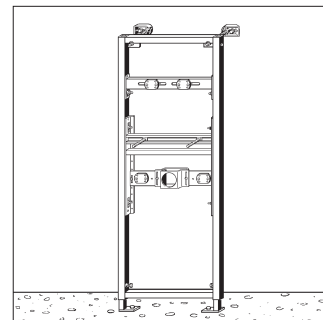

4. Articolo-nr.: 461 799