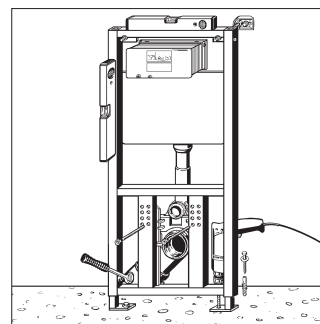

Istruzioni di montaggio Viega Eco Plus

Montaggio di modulo singolo - altezza 1130 mm

1.

2.

3.

4.

5. Articolo-nr.: 461 591

6. Articolo-nr.: 367 138

Montaggio di modulo singolo - altezza 830 mm

1.

2.

3. Articolo-nr.: 461 775

4. Articolo-nr.: 455 729

Montaggio controparete - altezza 1300 mm

1.

2.