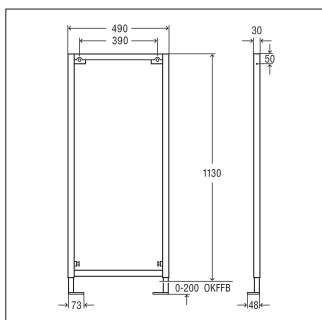

10. Articolo-nr.: 461 751