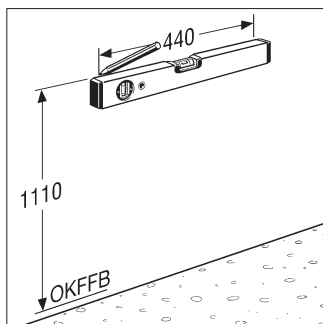

Istruzioni di montaggio Viega Eco Plus

Montaggio di modulo singolo - altezza 1130 mm

1.

2.

3.

4.

5. Articolo-nr.: 461 591

6. Articolo-nr.: 367 138

Montaggio di modulo singolo - altezza 830 mm

1.

2.

3. Articolo-nr.: 461 775

4. Articolo-nr.: 455 729

Montaggio controparete - altezza 1300 mm

1.

2.