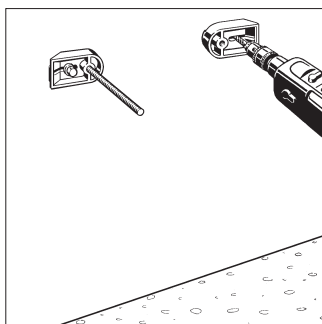

Istruzioni di montaggio Viega Eco Plus

Montaggio di modulo singolo - altezza 1130 mm

1.

2.

3.

4.

5. Articolo-nr.: 461 591

6. Articolo-nr.: 367 138