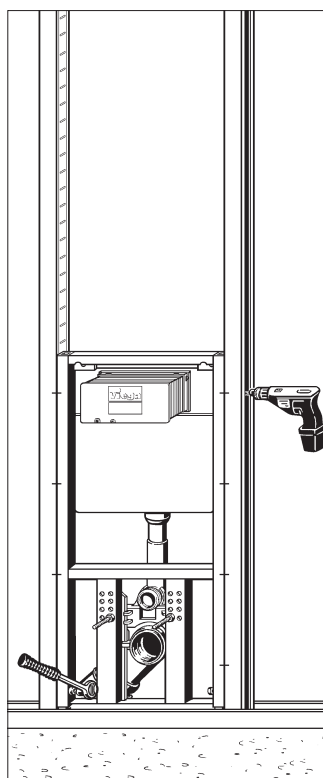

Istruzioni di montaggio Viega Eco Plus

Montaggio di modulo singolo - altezza 1130 mm

1.

2.

3.

4.

5. Articolo-nr.: 461 591

6. Articolo-nr.: 367 138

Montaggio di modulo singolo - altezza 830 mm

1.

2.

3. Articolo-nr.: 461 775

4. Articolo-nr.: 455 729

Montaggio controparete - altezza 1300 mm

1.

2.

3. Articolo-nr.: 461 782

4. Articolo-nr.: 461 799

5. Articolo-nr.: 461 812

6. Articolo-nr.: 461 768

Montaggio controparete su binari per bagni privi di barriere architettoniche

1.

2.

Montaggio su profili

1.

2.

3. Doppio rivestimento con pannelli
* 2 x 12,5 mm

Montaggio angolare

Montaggio su
binari

Montaggio direttamente a
parete

viega