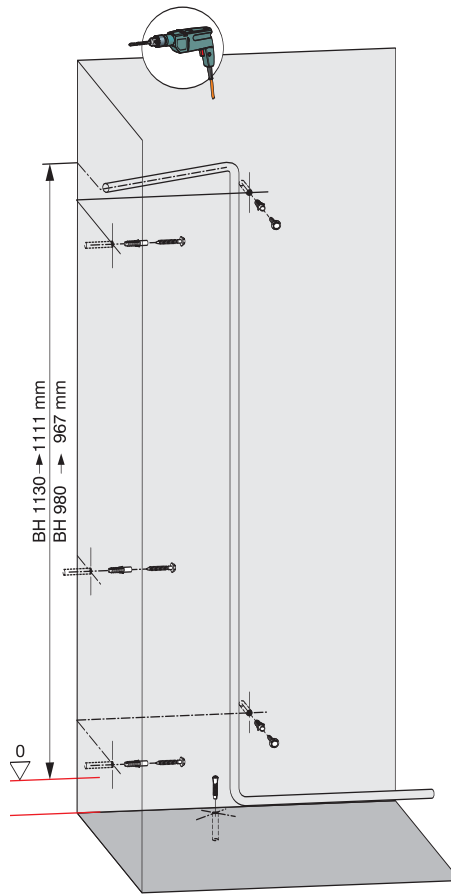

Istruzioni di montaggio Viega Eco Plus angolare

Modello 8141.2,
Viega Eco Plus modulo WC angolare,
Altezza 980 mm

Modello 8141.2,
Viega Eco Plus modulo WC angolare,
Altezza 1130 mm

Modello 8141.2,
Viega Eco Plus modulo WC angolare,
Altezza 980 - 1130 mm

Modello 8143,
Viega Eco Plus modulo bidet angolare,
Altezza 980-1130 mm

Modello 8144,
Viega Eco Plus modulo orinatoio angolare,
Altezza 1130 m
Altezza 1130 m

Modello 8145,
Viega Eco Plus modulo angolare per
orinatori tipo Joly e Visit (Keramag),
Altezza 1130 mm

Viega Eco Plus modulo WC angolare, modello 8141.2

* solo con altezza 1130 mm

1 x 12,5 mm cartongesso

Viega Eco Plus modulo WC angolare, modello 8141.2

DN 90/100

BH 1130 → 1111 mm
BH 980 → 967 mm

1 x 12.5 mm
cartongesso

Viega Eco Plus modulo WC angolare, modello 8141.2

Viega Eco Plus moduli angolari

Viega Eco Plus moduli angolari

viega

Viega Eco Plus modulo lavabo angolare, modello 8142

Viega Eco Plus modulo bidet angolare, modello 8143