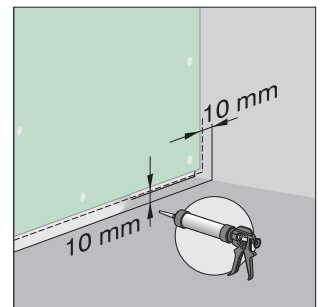

Istruzioni di montaggio Viega Eco Plus angolare

Modello 8141.2,
Viega Eco Plus modulo WC angolare,
Altezza 980 mm

Modello 8141.2,
Viega Eco Plus modulo WC angolare,
Altezza 1130 mm

Modello 8141.2,
Viega Eco Plus modulo WC angolare,
Altezza 980 - 1130 mm

Modello 8143,
Viega Eco Plus modulo bidet angolare,
Altezza 980-1130 mm

Modello 8144,
Viega Eco Plus modulo orinatoio angolare,
Altezza 1130 m
Altezza 1130 m

Modello 8145,
Viega Eco Plus modulo angolare per
orinatori tipo Joly e Visit (Keramag),
Altezza 1130 mm

Viega Eco Plus modulo WC angolare, modello 8141.2

* solo con altezza 1130 mm

1 x 12,5 mm cartongesso

Viega Eco Plus modulo WC angolare, modello 8141.2

DN 90/100

BH 1130 → 1111 mm
BH 980 → 967 mm

1 x 12.5 mm
cartongesso