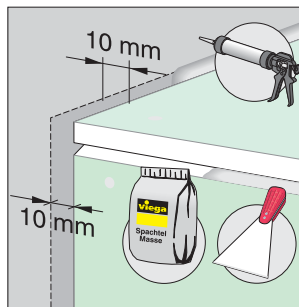

Istruzioni di montaggio Viega Eco Plus angolare

Modello 8141.2,
Viega Eco Plus modulo WC angolare,
Altezza 980 mm

Modello 8141.2,
Viega Eco Plus modulo WC angolare,
Altezza 1130 mm

Modello 8141.2,
Viega Eco Plus modulo WC angolare,
Altezza 980 - 1130 mm

Modello 8143,
Viega Eco Plus modulo bidet angolare,
Altezza 980-1130 mm

Modello 8144,
Viega Eco Plus modulo orinatoio angolare,
Altezza 1130 m
Altezza 1130 m

Modello 8145,
Viega Eco Plus modulo angolare per
orinatori tipo Joly e Visit (Keramag),
Altezza 1130 mm

Viega Eco Plus modulo WC angolare, modello 8141.2

* solo con altezza 1130 mm

1 x 12,5 mm cartongesso

Viega Eco Plus modulo WC angolare, modello 8141.2

DN 90/100

BH 1130 → 1111 mm
BH 980 → 967 mm

1 x 12.5 mm
cartongesso