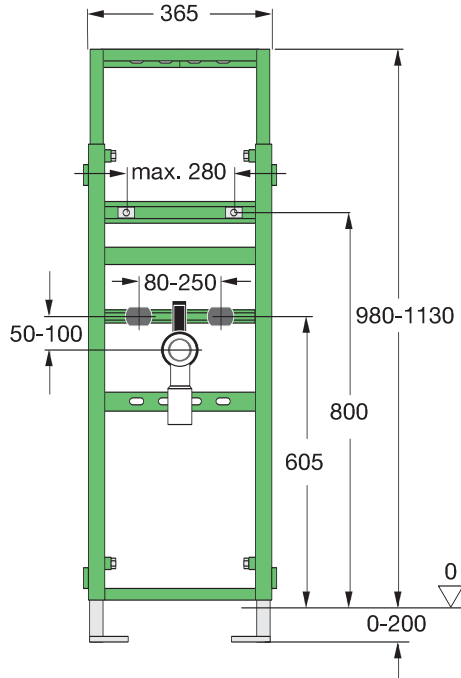

Istruzioni di montaggio Viega Eco Plus angolare

Modello 8141.2,
Viega Eco Plus modulo WC angolare,
Altezza 980 mm

Modello 8141.2,
Viega Eco Plus modulo WC angolare,
Altezza 1130 mm

Modello 8141.2,
Viega Eco Plus modulo WC angolare,
Altezza 980 - 1130 mm

Modello 8143,
Viega Eco Plus modulo bidet angolare,
Altezza 980-1130 mm

Modello 8144,
Viega Eco Plus modulo orinatoio angolare,
Altezza 1130 m
Altezza 1130 m

Modello 8145,
Viega Eco Plus modulo angolare per
orinatori tipo Joly e Visit (Keramag),
Altezza 1130 mm

Viega Eco Plus modulo WC angolare, modello 8141.2

* solo con altezza 1130 mm

1 x 12,5 mm cartongesso

Viega Eco Plus modulo WC angolare, modello 8141.2

DN 90/100

BH 1130 → 1111 mm
BH 980 → 967 mm

1 x 12.5 mm
cartongesso

Viega Eco Plus modulo WC angolare, modello 8141.2

Viega Eco Plus moduli angolari

Viega Eco Plus moduli angolari

viega

Viega Eco Plus modulo lavabo angolare, modello 8142

Viega Eco Plus modulo bidet angolare, modello 8143