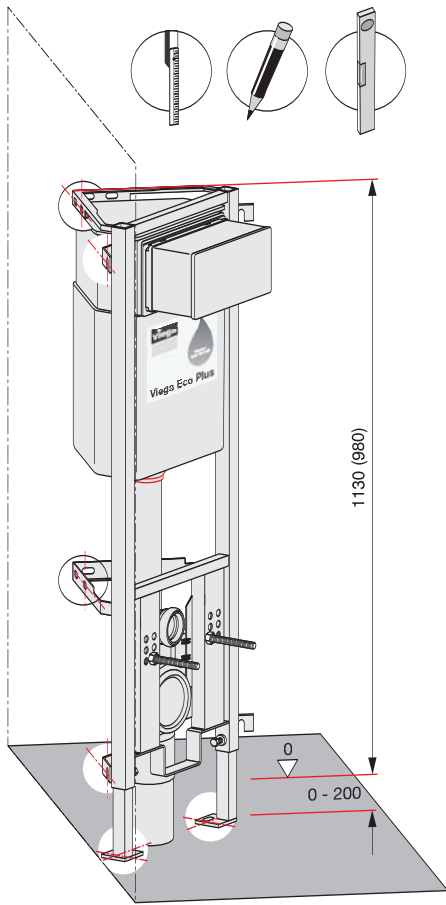

Istruzioni di montaggio Viega Eco Plus angolare

Modello 8141.2,
Viega Eco Plus modulo WC angolare,
Altezza 980 mm

Modello 8141.2,
Viega Eco Plus modulo WC angolare,
Altezza 1130 mm

Modello 8141.2,
Viega Eco Plus modulo WC angolare,
Altezza 980 - 1130 mm

Modello 8143,
Viega Eco Plus modulo bidet angolare,
Altezza 980-1130 mm

Modello 8144,
Viega Eco Plus modulo orinatoio angolare,
Altezza 1130 m
Altezza 1130 m

Modello 8145,
Viega Eco Plus modulo angolare per
orinatori tipo Joly e Visit (Keramag),
Altezza 1130 mm

Viega Eco Plus modulo WC angolare, modello 8141.2

* solo con altezza 1130 mm

1 x 12,5 mm cartongesso

Viega Eco Plus modulo WC angolare, modello 8141.2

DN 90/100

BH 1130 → 1111 mm
BH 980 → 967 mm

1 x 12.5 mm
cartongesso

Viega Eco Plus modulo WC angolare, modello 8141.2

Viega Eco Plus moduli angolari

Viega Eco Plus moduli angolari

viega

Viega Eco Plus modulo lavabo angolare, modello 8142

Viega Eco Plus modulo bidet angolare, modello 8143