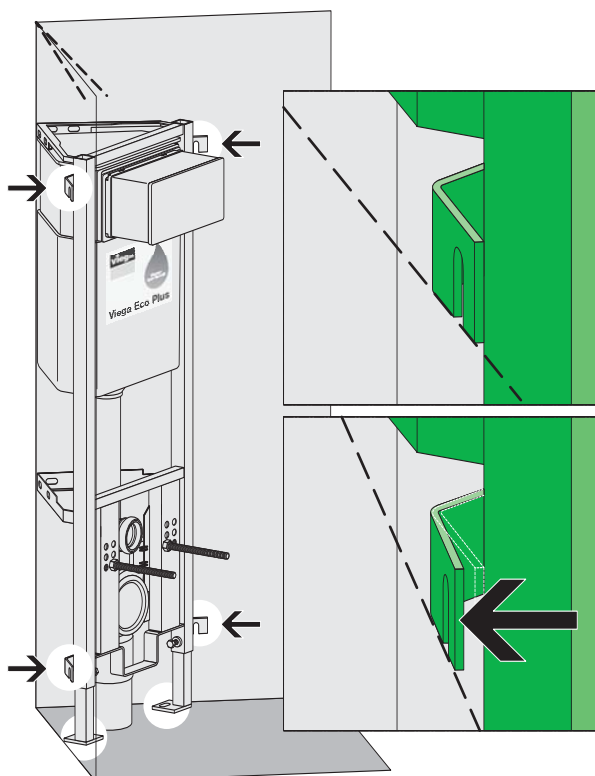

Istruzioni di montaggio Viega Eco Plus angolare

Modello 8141.2,
Viega Eco Plus modulo WC angolare,
Altezza 980 mm

Modello 8141.2,
Viega Eco Plus modulo WC angolare,
Altezza 1130 mm

Modello 8141.2,
Viega Eco Plus modulo WC angolare,
Altezza 980 - 1130 mm

Modello 8143,
Viega Eco Plus modulo bidet angolare,
Altezza 980-1130 mm

Modello 8144,
Viega Eco Plus modulo orinatoio angolare,
Altezza 1130 m
Altezza 1130 m

Modello 8145,
Viega Eco Plus modulo angolare per
orinatori tipo Joly e Visit (Keramag),
Altezza 1130 mm

Viega Eco Plus modulo WC angolare, modello 8141.2

* solo con altezza 1130 mm

1 x 12,5 mm cartongesso

Viega Eco Plus modulo WC angolare, modello 8141.2

DN 90/100

BH 1130 → 1111 mm
BH 980 → 967 mm

1 x 12.5 mm
cartongesso

Viega Eco Plus modulo WC angolare, modello 8141.2

Viega Eco Plus moduli angolari

Viega Eco Plus moduli angolari

viega

Viega Eco Plus modulo lavabo angolare, modello 8142

Viega Eco Plus modulo bidet angolare, modello 8143