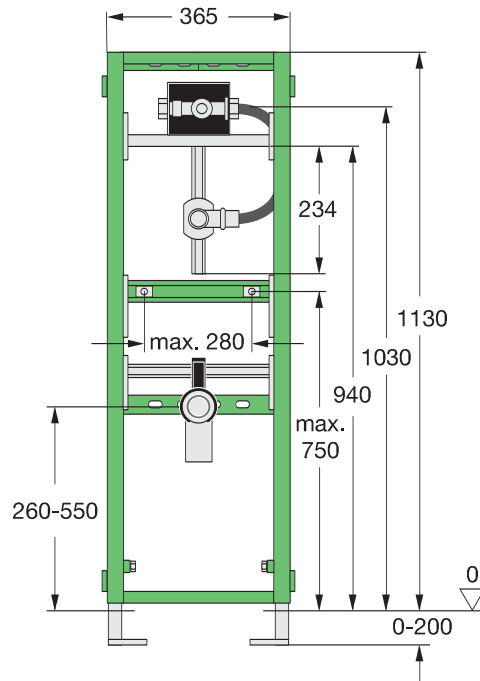

Viega Eco Plus modulo orinatoio angolare, modello 8144