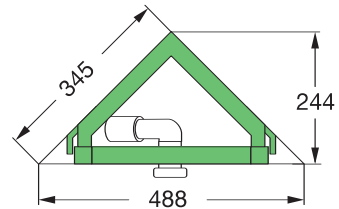

Istruzioni di montaggio Viega Eco Plus angolare

Modello 8141.2,
Viega Eco Plus modulo WC angolare,
Altezza 980 mm

Modello 8141.2,
Viega Eco Plus modulo WC angolare,
Altezza 1130 mm

Modello 8141.2,
Viega Eco Plus modulo WC angolare,
Altezza 980 - 1130 mm

Modello 8143,
Viega Eco Plus modulo bidet angolare,
Altezza 980-1130 mm

Modello 8144,
Viega Eco Plus modulo orinatoio angolare,
Altezza 1130 m
Altezza 1130 m

Modello 8145,
Viega Eco Plus modulo angolare per
orinatori tipo Joly e Visit (Keramag),
Altezza 1130 mm

Viega Eco Plus modulo WC angolare, modello 8141.2

* solo con altezza 1130 mm

1 x 12,5 mm cartongesso

Viega Eco Plus modulo WC angolare, modello 8141.2

DN 90/100

BH 1130 → 1111 mm
BH 980 → 967 mm

1 x 12.5 mm
cartongesso

Viega Eco Plus modulo WC angolare, modello 8141.2

Viega Eco Plus moduli angolari

Viega Eco Plus moduli angolari

viega

Viega Eco Plus modulo lavabo angolare, modello 8142

Viega Eco Plus modulo bidet angolare, modello 8143