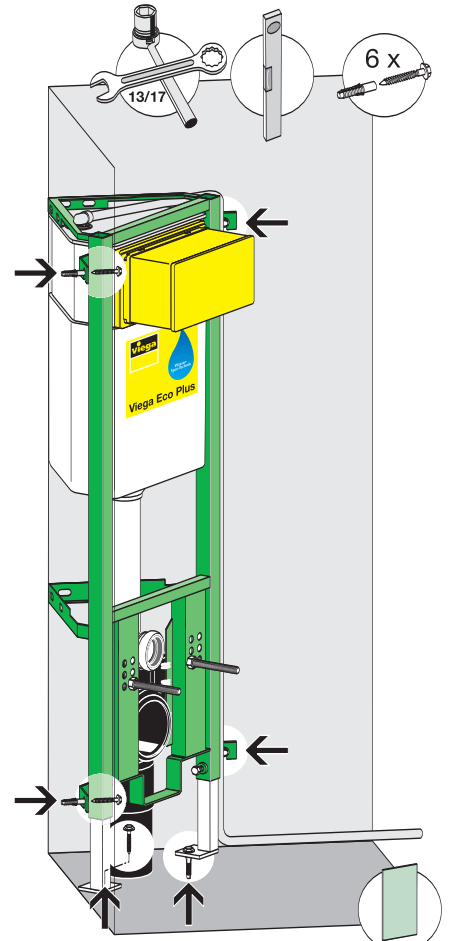

Istruzioni di montaggio Viega Eco Plus angolare

Modello 8141.2,
Viega Eco Plus modulo WC angolare,
Altezza 980 mm

Modello 8141.2,
Viega Eco Plus modulo WC angolare,
Altezza 1130 mm

Modello 8141.2,
Viega Eco Plus modulo WC angolare,
Altezza 980 - 1130 mm

Modello 8143,
Viega Eco Plus modulo bidet angolare,
Altezza 980-1130 mm

Modello 8144,
Viega Eco Plus modulo orinatoio angolare,
Altezza 1130 m
Altezza 1130 m

Modello 8145,
Viega Eco Plus modulo angolare per
orinatori tipo Joly e Visit (Keramag),
Altezza 1130 mm

Viega Eco Plus modulo WC angolare, modello 8141.2

* solo con altezza 1130 mm

1 x 12,5 mm cartongesso

Viega Eco Plus modulo WC angolare, modello 8141.2

DN 90/100

BH 1130 → 1111 mm
BH 980 → 967 mm

1 x 12.5 mm
cartongesso