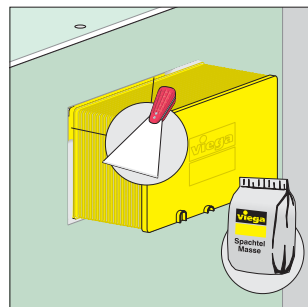

Modello 8143,
Viega Eco Plus modulo bidet angolare,
Altezza 980-1130 mm

Modello 8144,
Viega Eco Plus modulo orinatoio angolare,
Altezza 1130 m
Altezza 1130 m

Modello 8145,
Viega Eco Plus modulo angolare per
orinatori tipo Joly e Visit (Keramag),
Altezza 1130 mm

Viega Eco Plus modulo WC angolare, modello 8141.2

* solo con altezza 1130 mm

1 x 12,5 mm cartongesso

Viega Eco Plus modulo WC angolare, modello 8141.2

DN 90/100

BH 1130 → 1111 mm
BH 980 → 967 mm

1 x 12.5 mm
cartongesso