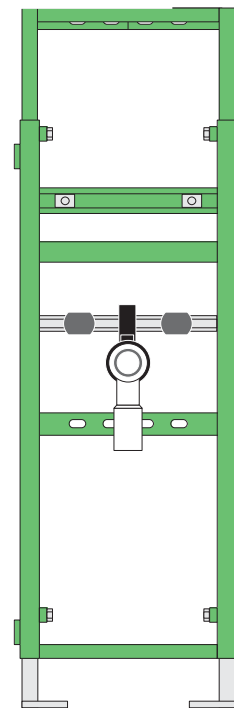

Istruzioni di montaggio Viega Eco Plus angolare

Modello 8141.2,
Viega Eco Plus modulo WC angolare,
Altezza 980 mm

Modello 8141.2,
Viega Eco Plus modulo WC angolare,
Altezza 1130 mm

Modello 8141.2,
Viega Eco Plus modulo WC angolare,
Altezza 980 - 1130 mm

Modello 8143,
Viega Eco Plus modulo bidet angolare,
Altezza 980-1130 mm

Modello 8144,
Viega Eco Plus modulo orinatoio angolare,
Altezza 1130 m
Altezza 1130 m

Modello 8145,
Viega Eco Plus modulo angolare per
orinatori tipo Joly e Visit (Keramag),
Altezza 1130 mm

Viega Eco Plus modulo WC angolare, modello 8141.2

* solo con altezza 1130 mm

1 x 12,5 mm cartongesso

Viega Eco Plus modulo WC angolare, modello 8141.2

DN 90/100

BH 1130 → 1111 mm
BH 980 → 967 mm

1 x 12.5 mm
cartongesso

Viega Eco Plus modulo WC angolare, modello 8141.2

Viega Eco Plus moduli angolari

Viega Eco Plus moduli angolari

viega

Viega Eco Plus modulo lavabo angolare, modello 8142

Viega Eco Plus modulo bidet angolare, modello 8143