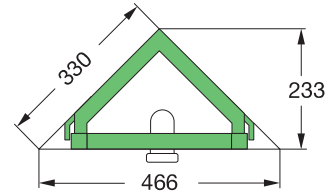

Istruzioni di montaggio Viega Eco Plus angolare

Modello 8141.2,
Viega Eco Plus modulo WC angolare,
Altezza 980 mm

Modello 8141.2,
Viega Eco Plus modulo WC angolare,
Altezza 1130 mm

Modello 8141.2,
Viega Eco Plus modulo WC angolare,
Altezza 980 - 1130 mm

Modello 8143,
Viega Eco Plus modulo bidet angolare,
Altezza 980-1130 mm

Modello 8144,
Viega Eco Plus modulo orinatoio angolare,
Altezza 1130 m
Altezza 1130 m

Modello 8145,
Viega Eco Plus modulo angolare per
orinatori tipo Joly e Visit (Keramag),
Altezza 1130 mm

Viega Eco Plus modulo WC angolare, modello 8141.2

* solo con altezza 1130 mm

1 x 12,5 mm cartongesso

Viega Eco Plus modulo WC angolare, modello 8141.2

DN 90/100

BH 1130 → 1111 mm
BH 980 → 967 mm

1 x 12.5 mm
cartongesso

Viega Eco Plus modulo WC angolare, modello 8141.2

Viega Eco Plus moduli angolari

Viega Eco Plus moduli angolari

viega

Viega Eco Plus modulo lavabo angolare, modello 8142

Viega Eco Plus modulo bidet angolare, modello 8143