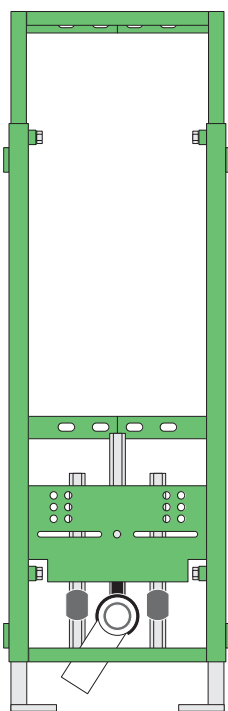

Istruzioni di montaggio Viega Eco Plus angolare

Modello 8141.2,
Viega Eco Plus modulo WC angolare,
Altezza 980 mm

Modello 8141.2,
Viega Eco Plus modulo WC angolare,
Altezza 1130 mm

Modello 8141.2,
Viega Eco Plus modulo WC angolare,
Altezza 980 - 1130 mm

Modello 8143,
Viega Eco Plus modulo bidet angolare,
Altezza 980-1130 mm

Modello 8144,
Viega Eco Plus modulo orinatoio angolare,
Altezza 1130 m
Altezza 1130 m

Modello 8145,
Viega Eco Plus modulo angolare per
orinatori tipo Joly e Visit (Keramag),
Altezza 1130 mm

Viega Eco Plus modulo WC angolare, modello 8141.2

* solo con altezza 1130 mm

1 x 12,5 mm cartongesso

Viega Eco Plus modulo WC angolare, modello 8141.2

DN 90/100

BH 1130 → 1111 mm
BH 980 → 967 mm

1 x 12.5 mm
cartongesso

Viega Eco Plus modulo WC angolare, modello 8141.2

Viega Eco Plus moduli angolari

Viega Eco Plus moduli angolari

viega

Viega Eco Plus modulo lavabo angolare, modello 8142

Viega Eco Plus modulo bidet angolare, modello 8143