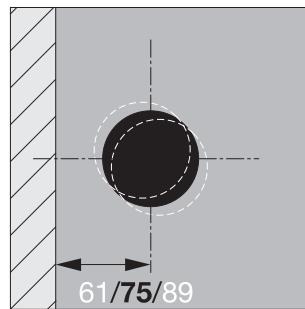

Viega Eco Plus modulo WC angolare, modello 8141.2