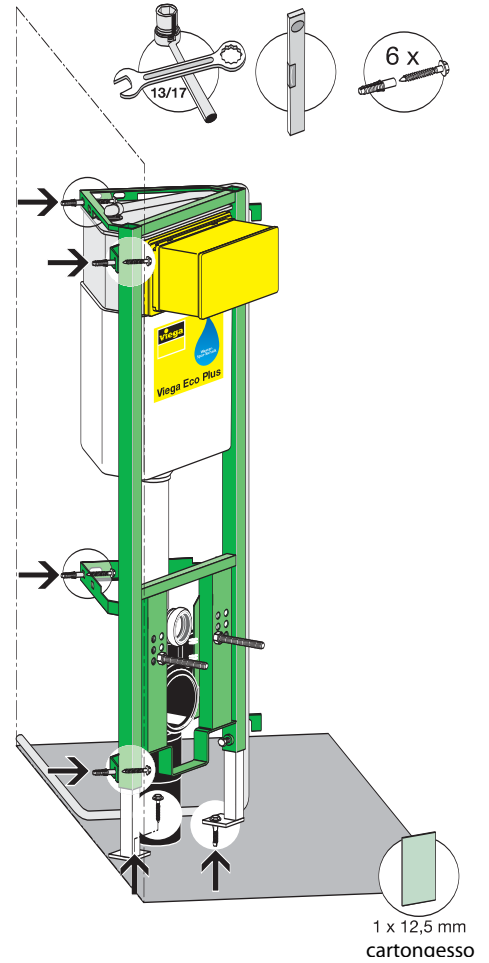

Viega Eco Plus modulo WC angolare, modello 8141.2