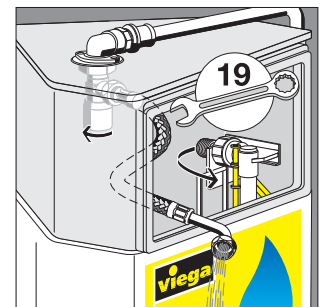

Viega Eco Plus modulo WC angolare, modello 8141.2

* solo con altezza 1130 mm

1 x 12,5 mm cartongesso

Viega Eco Plus modulo WC angolare, modello 8141.2

DN 90/100

BH 1130 → 1111 mm
BH 980 → 967 mm

1 x 12.5 mm
cartongesso