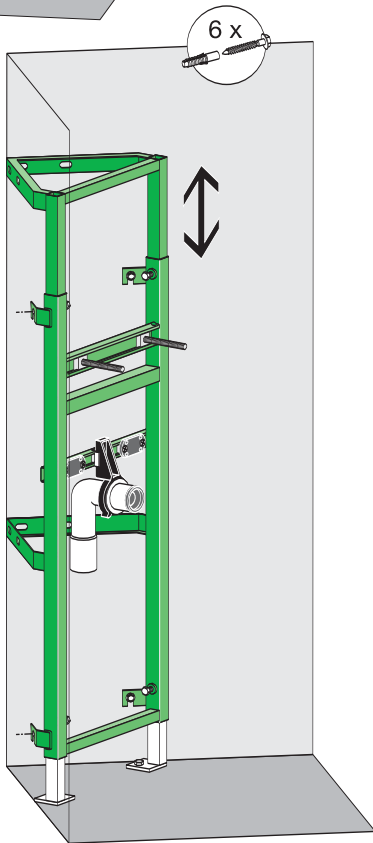

Modello 8143,
Viega Eco Plus modulo bidet angolare,
Altezza 980-1130 mm

Modello 8144,
Viega Eco Plus modulo orinatoio angolare,
Altezza 1130 m
Altezza 1130 m

Modello 8145,
Viega Eco Plus modulo angolare per
orinatori tipo Joly e Visit (Keramag),
Altezza 1130 mm

Viega Eco Plus modulo WC angolare, modello 8141.2

* solo con altezza 1130 mm

1 x 12,5 mm cartongesso

Viega Eco Plus modulo WC angolare, modello 8141.2

DN 90/100

BH 1130 → 1111 mm
BH 980 → 967 mm

1 x 12.5 mm
cartongesso

Viega Eco Plus modulo WC angolare, modello 8141.2

Viega Eco Plus moduli angolari

Viega Eco Plus moduli angolari

viega

Viega Eco Plus modulo lavabo angolare, modello 8142

Viega Eco Plus modulo bidet angolare, modello 8143

Viega Eco Plus modulo orinatoio angolare, modello 8144

Viega Eco Plus modulo angolare per orinatoio tipo Joly e Visit, modello 8145