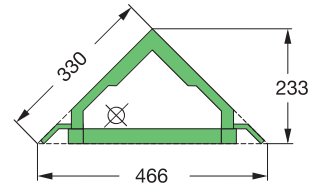

Istruzioni di montaggio Viega Eco Plus angolare

Modello 8141.2,
Viega Eco Plus modulo WC angolare,
Altezza 980 mm

Modello 8141.2,
Viega Eco Plus modulo WC angolare,
Altezza 1130 mm

Modello 8141.2,
Viega Eco Plus modulo WC angolare,
Altezza 980 - 1130 mm

Modello 8143,
Viega Eco Plus modulo bidet angolare,
Altezza 980-1130 mm

Modello 8144,
Viega Eco Plus modulo orinatoio angolare,
Altezza 1130 m
Altezza 1130 m

Modello 8145,
Viega Eco Plus modulo angolare per
orinatori tipo Joly e Visit (Keramag),
Altezza 1130 mm

Viega Eco Plus modulo WC angolare, modello 8141.2

* solo con altezza 1130 mm

1 x 12,5 mm cartongesso

Viega Eco Plus modulo WC angolare, modello 8141.2

DN 90/100

BH 1130 → 1111 mm
BH 980 → 967 mm

1 x 12.5 mm
cartongesso