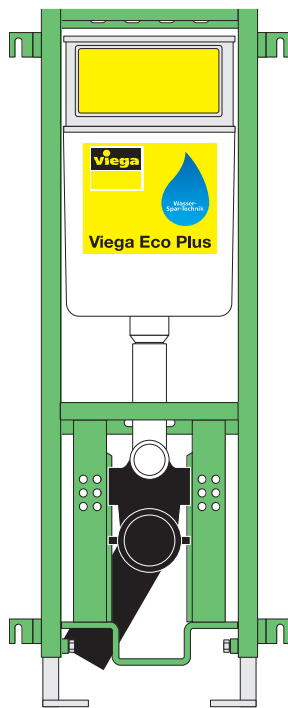

Istruzioni di montaggio Viega Eco Plus angolare

Modello 8141.2,
Viega Eco Plus modulo WC angolare,
Altezza 980 mm

Modello 8141.2,
Viega Eco Plus modulo WC angolare,
Altezza 1130 mm

Modello 8141.2,
Viega Eco Plus modulo WC angolare,
Altezza 980 - 1130 mm

Modello 8143,
Viega Eco Plus modulo bidet angolare,
Altezza 980-1130 mm

Modello 8144,
Viega Eco Plus modulo orinatoio angolare,
Altezza 1130 m
Altezza 1130 m

Modello 8145,
Viega Eco Plus modulo angolare per
orinatori tipo Joly e Visit (Keramag),
Altezza 1130 mm

Viega Eco Plus modulo WC angolare, modello 8141.2

* solo con altezza 1130 mm

1 x 12,5 mm cartongesso

Viega Eco Plus modulo WC angolare, modello 8141.2

DN 90/100

BH 1130 → 1111 mm
BH 980 → 967 mm

1 x 12.5 mm
cartongesso