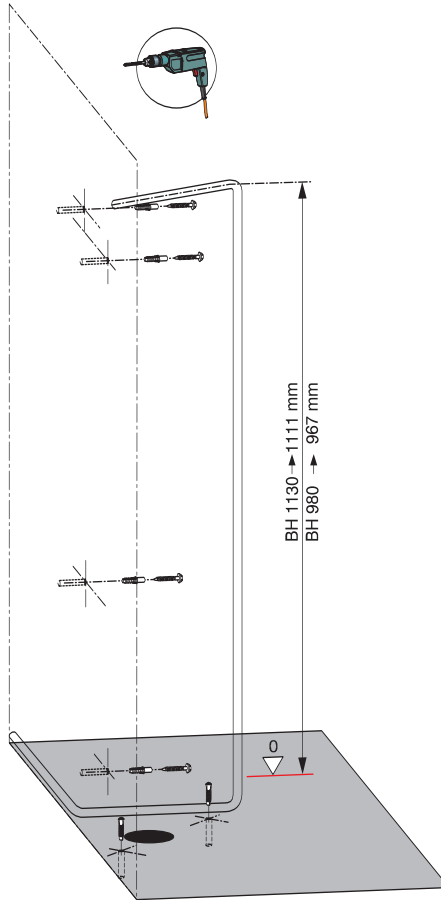

Istruzioni di montaggio Viega Eco Plus angolare

Modello 8141.2,
Viega Eco Plus modulo WC angolare,
Altezza 980 mm

Modello 8141.2,
Viega Eco Plus modulo WC angolare,
Altezza 1130 mm

Modello 8141.2,
Viega Eco Plus modulo WC angolare,
Altezza 980 - 1130 mm

Modello 8143,
Viega Eco Plus modulo bidet angolare,
Altezza 980-1130 mm

Modello 8144,
Viega Eco Plus modulo orinatoio angolare,
Altezza 1130 m
Altezza 1130 m

Modello 8145,
Viega Eco Plus modulo angolare per
orinatori tipo Joly e Visit (Keramag),
Altezza 1130 mm

Viega Eco Plus modulo WC angolare, modello 8141.2

* solo con altezza 1130 mm

1 x 12,5 mm cartongesso

Viega Eco Plus modulo WC angolare, modello 8141.2

DN 90/100

BH 1130 → 1111 mm
BH 980 → 967 mm

1 x 12.5 mm
cartongesso

Viega Eco Plus modulo WC angolare, modello 8141.2

Viega Eco Plus moduli angolari

Viega Eco Plus moduli angolari

viega

Viega Eco Plus modulo lavabo angolare, modello 8142

Viega Eco Plus modulo bidet angolare, modello 8143