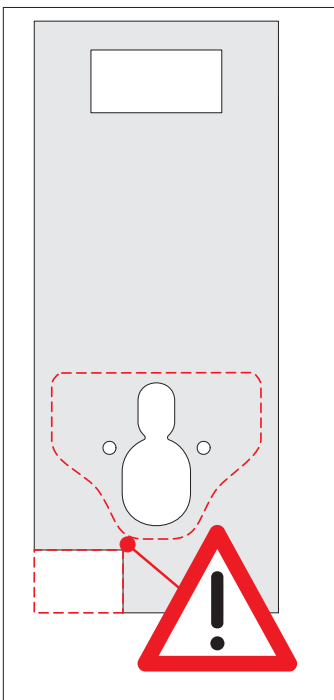

Istruzioni di montaggio Viega Eco Plus angolare

Modello 8141.2,
Viega Eco Plus modulo WC angolare,
Altezza 980 mm

Modello 8141.2,
Viega Eco Plus modulo WC angolare,
Altezza 1130 mm

Modello 8141.2,
Viega Eco Plus modulo WC angolare,
Altezza 980 - 1130 mm

Modello 8143,
Viega Eco Plus modulo bidet angolare,
Altezza 980-1130 mm

Modello 8144,
Viega Eco Plus modulo orinatoio angolare,
Altezza 1130 m
Altezza 1130 m

Modello 8145,
Viega Eco Plus modulo angolare per
orinatori tipo Joly e Visit (Keramag),
Altezza 1130 mm

Viega Eco Plus modulo WC angolare, modello 8141.2

* solo con altezza 1130 mm

1 x 12,5 mm cartongesso

Viega Eco Plus modulo WC angolare, modello 8141.2

DN 90/100

BH 1130 → 1111 mm
BH 980 → 967 mm

1 x 12.5 mm
cartongesso