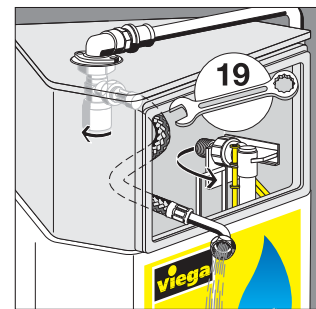

Viega Eco Plus modulo WC angolare, modello 8141.2