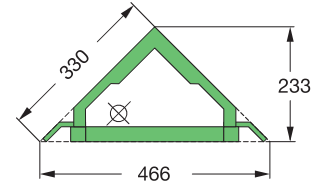

Istruzioni di montaggio Viega Eco Plus angolare

Modello 8141.2,
Viega Eco Plus modulo WC angolare,
Altezza 980 mm

Modello 8141.2,
Viega Eco Plus modulo WC angolare,
Altezza 1130 mm

Modello 8141.2,
Viega Eco Plus modulo WC angolare,
Altezza 980 - 1130 mm

Modello 8143,
Viega Eco Plus modulo bidet angolare,
Altezza 980-1130 mm

Modello 8144,
Viega Eco Plus modulo orinatoio angolare,
Altezza 1130 m
Altezza 1130 m

Modello 8145,
Viega Eco Plus modulo angolare per
orinatori tipo Joly e Visit (Keramag),
Altezza 1130 mm

Viega Eco Plus modulo WC angolare, modello 8141.2

* solo con altezza 1130 mm

1 x 12,5 mm cartongesso

Viega Eco Plus modulo WC angolare, modello 8141.2

DN 90/100

BH 1130 → 1111 mm
BH 980 → 967 mm

1 x 12.5 mm
cartongesso