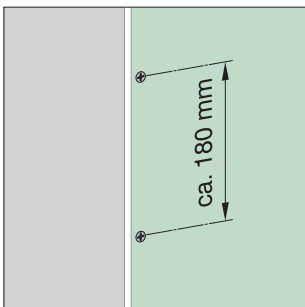

Istruzioni di montaggio Viega Eco Plus angolare

Modello 8141.2,
Viega Eco Plus modulo WC angolare,
Altezza 980 mm

Modello 8141.2,
Viega Eco Plus modulo WC angolare,
Altezza 1130 mm

Modello 8141.2,
Viega Eco Plus modulo WC angolare,
Altezza 980 - 1130 mm

Modello 8143,
Viega Eco Plus modulo bidet angolare,
Altezza 980-1130 mm

Modello 8144,
Viega Eco Plus modulo orinatoio angolare,
Altezza 1130 m
Altezza 1130 m

Modello 8145,
Viega Eco Plus modulo angolare per
orinatori tipo Joly e Visit (Keramag),
Altezza 1130 mm

Viega Eco Plus modulo WC angolare, modello 8141.2

* solo con altezza 1130 mm

1 x 12,5 mm cartongesso

Viega Eco Plus modulo WC angolare, modello 8141.2

DN 90/100

BH 1130 → 1111 mm
BH 980 → 967 mm

1 x 12.5 mm
cartongesso