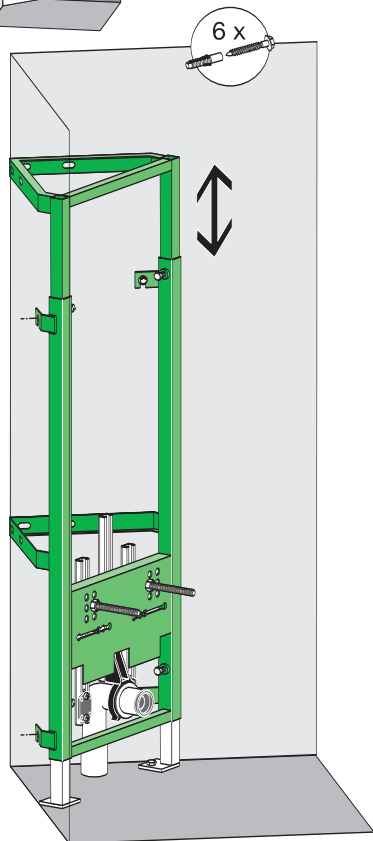

Modello 8143,
Viega Eco Plus modulo bidet angolare,
Altezza 980-1130 mm

Modello 8144,
Viega Eco Plus modulo orinatoio angolare,
Altezza 1130 m
Altezza 1130 m

Modello 8145,
Viega Eco Plus modulo angolare per
orinatori tipo Joly e Visit (Keramag),
Altezza 1130 mm

Viega Eco Plus modulo WC angolare, modello 8141.2

* solo con altezza 1130 mm

1 x 12,5 mm cartongesso

Viega Eco Plus modulo WC angolare, modello 8141.2

DN 90/100

BH 1130 → 1111 mm
BH 980 → 967 mm

1 x 12.5 mm
cartongesso

Viega Eco Plus modulo WC angolare, modello 8141.2

Viega Eco Plus moduli angolari

Viega Eco Plus moduli angolari

viega

Viega Eco Plus modulo lavabo angolare, modello 8142

Viega Eco Plus modulo bidet angolare, modello 8143

Viega Eco Plus modulo orinatoio angolare, modello 8144

Viega Eco Plus modulo angolare per orinatoio tipo Joly e Visit, modello 8145