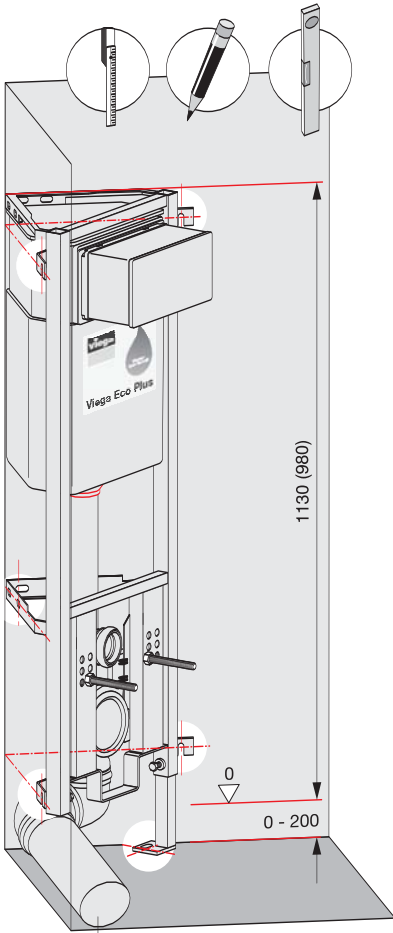

Istruzioni di montaggio Viega Eco Plus angolare

Modello 8141.2,
Viega Eco Plus modulo WC angolare,
Altezza 980 mm

Modello 8141.2,
Viega Eco Plus modulo WC angolare,
Altezza 1130 mm

Modello 8141.2,
Viega Eco Plus modulo WC angolare,
Altezza 980 - 1130 mm

Modello 8143,
Viega Eco Plus modulo bidet angolare,
Altezza 980-1130 mm

Modello 8144,
Viega Eco Plus modulo orinatoio angolare,
Altezza 1130 m
Altezza 1130 m

Modello 8145,
Viega Eco Plus modulo angolare per
orinatori tipo Joly e Visit (Keramag),
Altezza 1130 mm

Viega Eco Plus modulo WC angolare, modello 8141.2

* solo con altezza 1130 mm

1 x 12,5 mm cartongesso

Viega Eco Plus modulo WC angolare, modello 8141.2

DN 90/100

BH 1130 → 1111 mm
BH 980 → 967 mm

1 x 12.5 mm
cartongesso

Viega Eco Plus modulo WC angolare, modello 8141.2

Viega Eco Plus moduli angolari

Viega Eco Plus moduli angolari

viega

Viega Eco Plus modulo lavabo angolare, modello 8142

Viega Eco Plus modulo bidet angolare, modello 8143