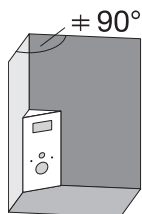

Viega Eco Plus moduli angolari