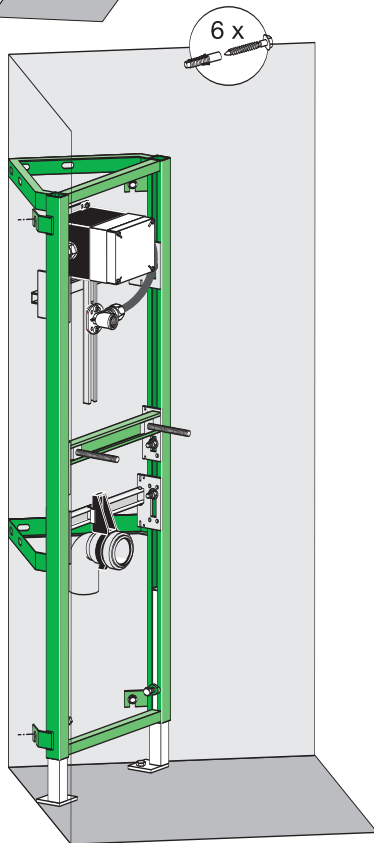

Istruzioni di montaggio Viega Eco Plus angolare

Modello 8141.2,
Viega Eco Plus modulo WC angolare,
Altezza 980 mm

Modello 8141.2,
Viega Eco Plus modulo WC angolare,
Altezza 1130 mm

Modello 8141.2,
Viega Eco Plus modulo WC angolare,
Altezza 980 - 1130 mm

Viega Eco Plus modulo WC angolare, modello 8141.2

* solo con altezza 1130 mm

1 x 12,5 mm cartongesso

Viega Eco Plus modulo WC angolare, modello 8141.2

DN 90/100

BH 1130 → 1111 mm
BH 980 → 967 mm

1 x 12.5 mm
cartongesso

Viega Eco Plus modulo WC angolare, modello 8141.2

Viega Eco Plus moduli angolari

Viega Eco Plus moduli angolari

viega

Viega Eco Plus modulo lavabo angolare, modello 8142

Viega Eco Plus modulo bidet angolare, modello 8143

Viega Eco Plus modulo orinatoio angolare, modello 8144

Viega Eco Plus modulo angolare per orinatoio tipo Joly e Visit, modello 8145