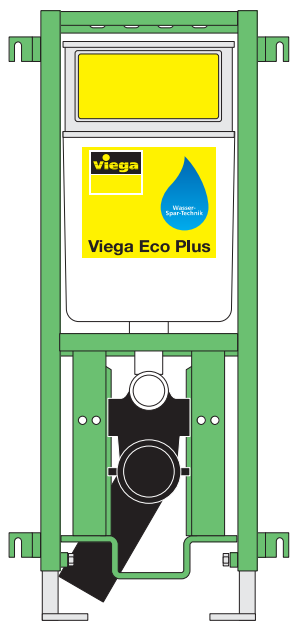

Istruzioni di montaggio Viega Eco Plus angolare

Modello 8141.2,
Viega Eco Plus modulo WC angolare,
Altezza 980 mm

Modello 8141.2,
Viega Eco Plus modulo WC angolare,
Altezza 1130 mm

Modello 8141.2,
Viega Eco Plus modulo WC angolare,
Altezza 980 - 1130 mm

Modello 8143,
Viega Eco Plus modulo bidet angolare,
Altezza 980-1130 mm

Modello 8144,
Viega Eco Plus modulo orinatoio angolare,
Altezza 1130 m
Altezza 1130 m

Modello 8145,
Viega Eco Plus modulo angolare per
orinatori tipo Joly e Visit (Keramag),
Altezza 1130 mm

Viega Eco Plus modulo WC angolare, modello 8141.2

* solo con altezza 1130 mm

1 x 12,5 mm cartongesso

Viega Eco Plus modulo WC angolare, modello 8141.2

DN 90/100

BH 1130 → 1111 mm
BH 980 → 967 mm

1 x 12.5 mm
cartongesso