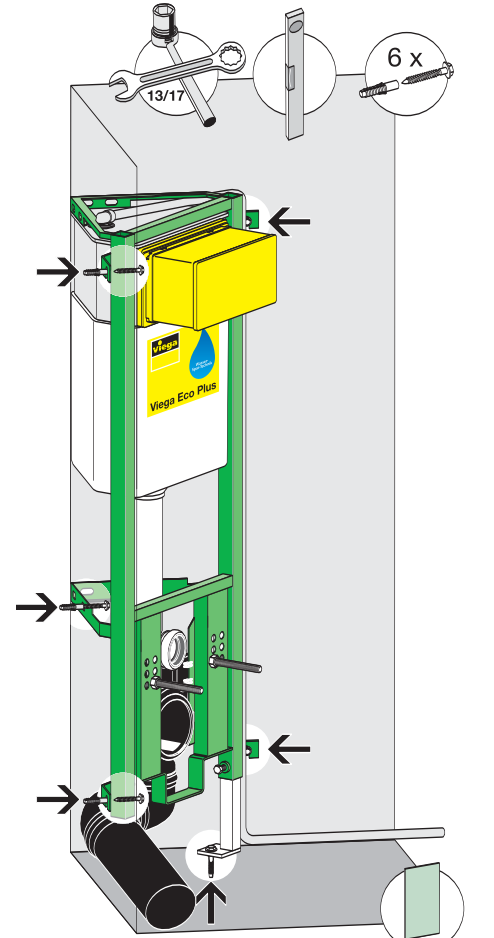

Istruzioni di montaggio Viega Eco Plus angolare

Modello 8141.2,
Viega Eco Plus modulo WC angolare,
Altezza 980 mm

Modello 8141.2,
Viega Eco Plus modulo WC angolare,
Altezza 1130 mm

Modello 8141.2,
Viega Eco Plus modulo WC angolare,
Altezza 980 - 1130 mm

Modello 8143,
Viega Eco Plus modulo bidet angolare,
Altezza 980-1130 mm

Modello 8144,
Viega Eco Plus modulo orinatoio angolare,
Altezza 1130 m
Altezza 1130 m

Modello 8145,
Viega Eco Plus modulo angolare per
orinatori tipo Joly e Visit (Keramag),
Altezza 1130 mm

Viega Eco Plus modulo WC angolare, modello 8141.2

* solo con altezza 1130 mm

1 x 12,5 mm cartongesso

Viega Eco Plus modulo WC angolare, modello 8141.2

DN 90/100

BH 1130 → 1111 mm
BH 980 → 967 mm

1 x 12.5 mm
cartongesso

Viega Eco Plus modulo WC angolare, modello 8141.2

Viega Eco Plus moduli angolari

Viega Eco Plus moduli angolari

viega

Viega Eco Plus modulo lavabo angolare, modello 8142

Viega Eco Plus modulo bidet angolare, modello 8143