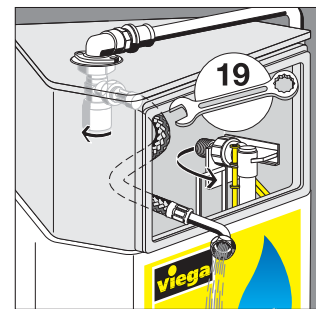

Modello 8143,
Viega Eco Plus modulo bidet angolare,
Altezza 980-1130 mm

Modello 8144,
Viega Eco Plus modulo orinatoio angolare,
Altezza 1130 m
Altezza 1130 m

Modello 8145,
Viega Eco Plus modulo angolare per
orinatori tipo Joly e Visit (Keramag),
Altezza 1130 mm

Viega Eco Plus modulo WC angolare, modello 8141.2

* solo con altezza 1130 mm

1 x 12,5 mm cartongesso

Viega Eco Plus modulo WC angolare, modello 8141.2

DN 90/100

BH 1130 → 1111 mm
BH 980 → 967 mm

1 x 12.5 mm
cartongesso