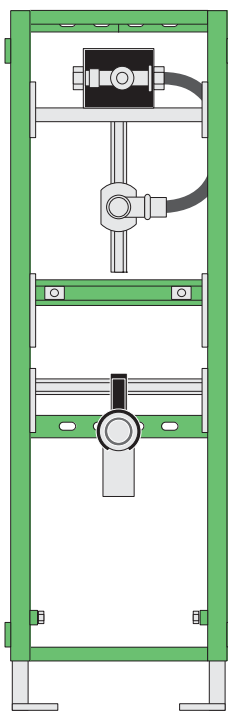

Istruzioni di montaggio Viega Eco Plus angolare

Modello 8141.2,
Viega Eco Plus modulo WC angolare,
Altezza 980 mm

Modello 8141.2,
Viega Eco Plus modulo WC angolare,
Altezza 1130 mm

Modello 8141.2,
Viega Eco Plus modulo WC angolare,
Altezza 980 - 1130 mm

Modello 8143,
Viega Eco Plus modulo bidet angolare,
Altezza 980-1130 mm

Modello 8144,
Viega Eco Plus modulo orinatoio angolare,
Altezza 1130 m
Altezza 1130 m

Modello 8145,
Viega Eco Plus modulo angolare per
orinatori tipo Joly e Visit (Keramag),
Altezza 1130 mm

Viega Eco Plus modulo WC angolare, modello 8141.2

* solo con altezza 1130 mm

1 x 12,5 mm cartongesso

Viega Eco Plus modulo WC angolare, modello 8141.2

DN 90/100

BH 1130 → 1111 mm
BH 980 → 967 mm

1 x 12.5 mm
cartongesso