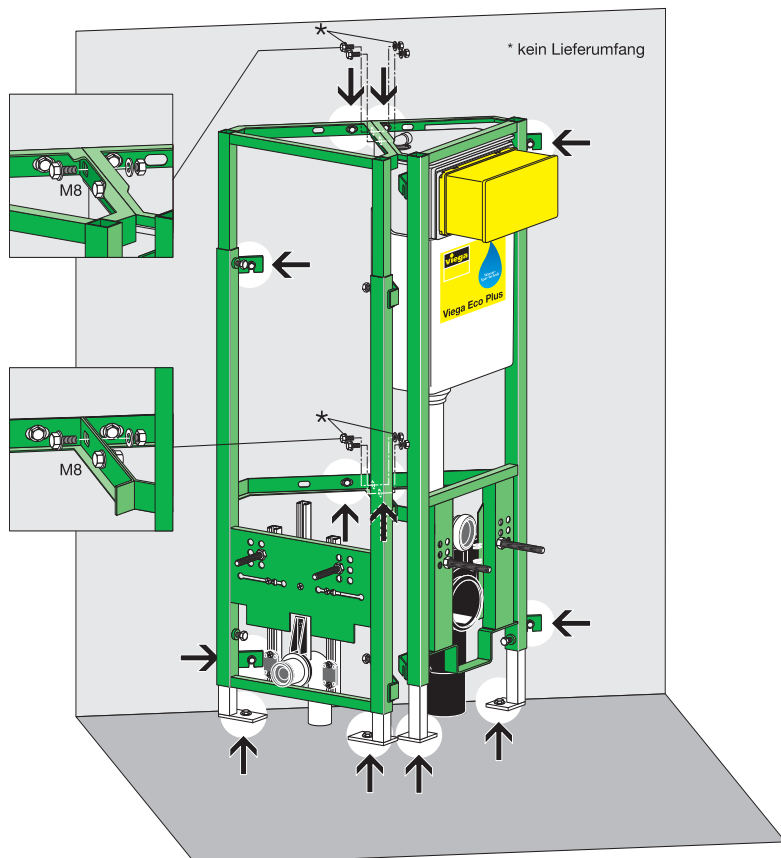

Istruzioni di montaggio Viega Eco Plus angolare

Modello 8141.2,
Viega Eco Plus modulo WC angolare,
Altezza 980 mm

Modello 8141.2,
Viega Eco Plus modulo WC angolare,
Altezza 1130 mm

Modello 8141.2,
Viega Eco Plus modulo WC angolare,
Altezza 980 - 1130 mm

Modello 8143,
Viega Eco Plus modulo bidet angolare,
Altezza 980-1130 mm

Modello 8144,
Viega Eco Plus modulo orinatoio angolare,
Altezza 1130 m
Altezza 1130 m

Modello 8145,
Viega Eco Plus modulo angolare per
orinatori tipo Joly e Visit (Keramag),
Altezza 1130 mm

Viega Eco Plus modulo WC angolare, modello 8141.2

* solo con altezza 1130 mm

1 x 12,5 mm cartongesso

Viega Eco Plus modulo WC angolare, modello 8141.2

DN 90/100

BH 1130 → 1111 mm
BH 980 → 967 mm

1 x 12.5 mm
cartongesso

Viega Eco Plus modulo WC angolare, modello 8141.2

Viega Eco Plus moduli angolari

Viega Eco Plus moduli angolari

viega

Viega Eco Plus modulo lavabo angolare, modello 8142

Viega Eco Plus modulo bidet angolare, modello 8143