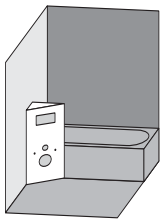

Viega Eco Plus modulo WC angolare, modello 8141.2

* solo con altezza 1130 mm

1 x 12,5 mm cartongesso

Viega Eco Plus modulo WC angolare, modello 8141.2

DN 90/100

BH 1130 → 1111 mm
BH 980 → 967 mm

1 x 12.5 mm
cartongesso