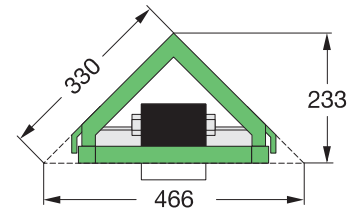

Viega Eco Plus modulo orinatoio angolare, modello 8144