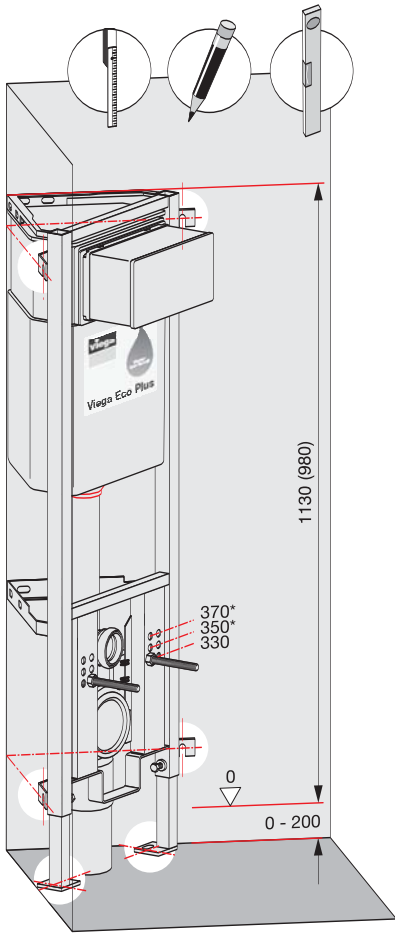

Istruzioni di montaggio Viega Eco Plus angolare

Modello 8141.2,
Viega Eco Plus modulo WC angolare,
Altezza 980 mm

Modello 8141.2,
Viega Eco Plus modulo WC angolare,
Altezza 1130 mm

Modello 8141.2,
Viega Eco Plus modulo WC angolare,
Altezza 980 - 1130 mm

Modello 8143,
Viega Eco Plus modulo bidet angolare,
Altezza 980-1130 mm

Modello 8144,
Viega Eco Plus modulo orinatoio angolare,
Altezza 1130 m
Altezza 1130 m

Modello 8145,
Viega Eco Plus modulo angolare per
orinatori tipo Joly e Visit (Keramag),
Altezza 1130 mm

Viega Eco Plus modulo WC angolare, modello 8141.2

* solo con altezza 1130 mm

1 x 12,5 mm cartongesso

Viega Eco Plus modulo WC angolare, modello 8141.2

DN 90/100

BH 1130 → 1111 mm
BH 980 → 967 mm

1 x 12.5 mm
cartongesso