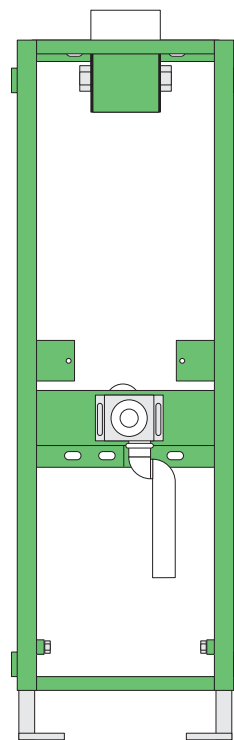

Istruzioni di montaggio Viega Eco Plus angolare

Modello 8141.2,
Viega Eco Plus modulo WC angolare,
Altezza 980 mm

Modello 8141.2,
Viega Eco Plus modulo WC angolare,
Altezza 1130 mm

Modello 8141.2,
Viega Eco Plus modulo WC angolare,
Altezza 980 - 1130 mm

Modello 8143,
Viega Eco Plus modulo bidet angolare,
Altezza 980-1130 mm

Modello 8144,
Viega Eco Plus modulo orinatoio angolare,
Altezza 1130 m
Altezza 1130 m

Modello 8145,
Viega Eco Plus modulo angolare per
orinatori tipo Joly e Visit (Keramag),
Altezza 1130 mm

Viega Eco Plus modulo WC angolare, modello 8141.2

* solo con altezza 1130 mm

1 x 12,5 mm cartongesso

Viega Eco Plus modulo WC angolare, modello 8141.2

DN 90/100

BH 1130 → 1111 mm
BH 980 → 967 mm

1 x 12.5 mm
cartongesso

Viega Eco Plus modulo WC angolare, modello 8141.2

Viega Eco Plus moduli angolari

Viega Eco Plus moduli angolari

viega

Viega Eco Plus modulo lavabo angolare, modello 8142

Viega Eco Plus modulo bidet angolare, modello 8143