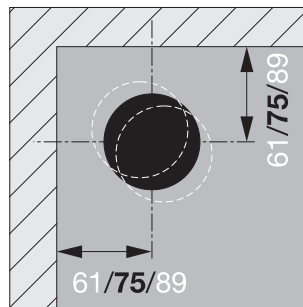

Istruzioni di montaggio Viega Eco Plus angolare

Modello 8141.2,
Viega Eco Plus modulo WC angolare,
Altezza 980 mm

Modello 8141.2,
Viega Eco Plus modulo WC angolare,
Altezza 1130 mm

Modello 8141.2,
Viega Eco Plus modulo WC angolare,
Altezza 980 - 1130 mm

Modello 8143,
Viega Eco Plus modulo bidet angolare,
Altezza 980-1130 mm

Modello 8144,
Viega Eco Plus modulo orinatoio angolare,
Altezza 1130 m
Altezza 1130 m

Modello 8145,
Viega Eco Plus modulo angolare per
orinatori tipo Joly e Visit (Keramag),
Altezza 1130 mm

Viega Eco Plus modulo WC angolare, modello 8141.2

* solo con altezza 1130 mm

1 x 12,5 mm cartongesso

Viega Eco Plus modulo WC angolare, modello 8141.2

DN 90/100

BH 1130 → 1111 mm
BH 980 → 967 mm

1 x 12.5 mm
cartongesso