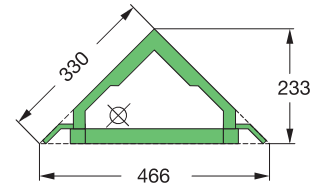

Viega Eco Plus modulo WC angolare, modello 8141.2