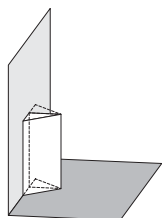

Viega Eco Plus moduli angolari