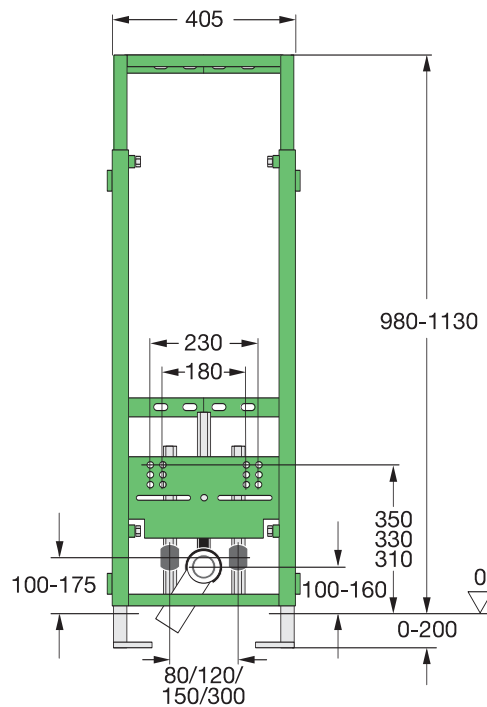

Istruzioni di montaggio Viega Eco Plus angolare

Modello 8141.2,
Viega Eco Plus modulo WC angolare,
Altezza 980 mm

Modello 8141.2,
Viega Eco Plus modulo WC angolare,
Altezza 1130 mm

Modello 8141.2,
Viega Eco Plus modulo WC angolare,
Altezza 980 - 1130 mm

Modello 8143,
Viega Eco Plus modulo bidet angolare,
Altezza 980-1130 mm

Modello 8144,
Viega Eco Plus modulo orinatoio angolare,
Altezza 1130 m
Altezza 1130 m

Modello 8145,
Viega Eco Plus modulo angolare per
orinatori tipo Joly e Visit (Keramag),
Altezza 1130 mm

Viega Eco Plus modulo WC angolare, modello 8141.2

* solo con altezza 1130 mm

1 x 12,5 mm cartongesso

Viega Eco Plus modulo WC angolare, modello 8141.2

DN 90/100

BH 1130 → 1111 mm
BH 980 → 967 mm

1 x 12.5 mm
cartongesso

Viega Eco Plus modulo WC angolare, modello 8141.2

Viega Eco Plus moduli angolari

Viega Eco Plus moduli angolari

viega

Viega Eco Plus modulo lavabo angolare, modello 8142

Viega Eco Plus modulo bidet angolare, modello 8143