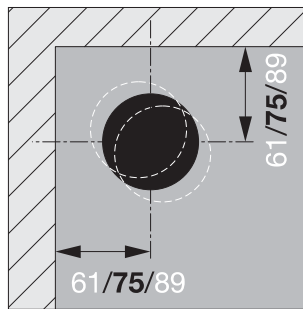

Istruzioni di montaggio Viega Eco Plus angolare

Modello 8141.2,
Viega Eco Plus modulo WC angolare,
Altezza 980 mm

Modello 8141.2,
Viega Eco Plus modulo WC angolare,
Altezza 1130 mm

Modello 8141.2,
Viega Eco Plus modulo WC angolare,
Altezza 980 - 1130 mm

Modello 8143,
Viega Eco Plus modulo bidet angolare,
Altezza 980-1130 mm

Modello 8144,
Viega Eco Plus modulo orinatoio angolare,
Altezza 1130 m
Altezza 1130 m

Modello 8145,
Viega Eco Plus modulo angolare per
orinatori tipo Joly e Visit (Keramag),
Altezza 1130 mm

Viega Eco Plus modulo WC angolare, modello 8141.2

* solo con altezza 1130 mm

1 x 12,5 mm cartongesso

Viega Eco Plus modulo WC angolare, modello 8141.2

DN 90/100

BH 1130 → 1111 mm
BH 980 → 967 mm

1 x 12.5 mm
cartongesso