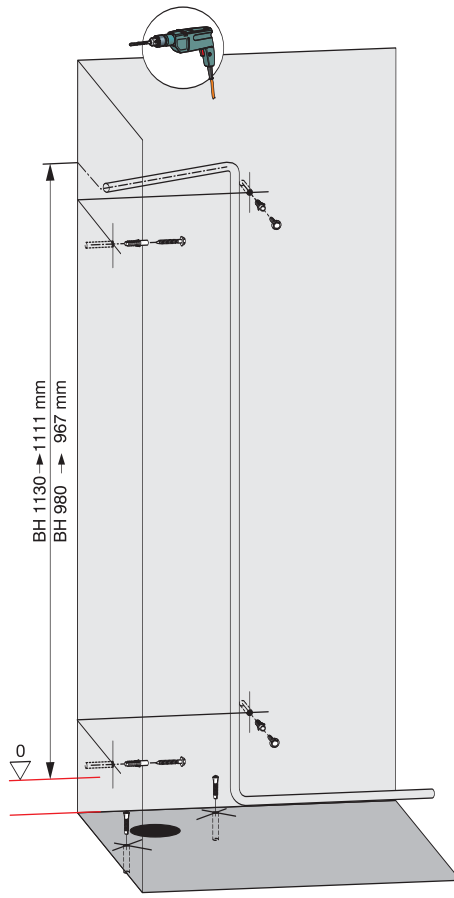

Istruzioni di montaggio Viega Eco Plus angolare

Modello 8141.2,
Viega Eco Plus modulo WC angolare,
Altezza 980 mm

Modello 8141.2,
Viega Eco Plus modulo WC angolare,
Altezza 1130 mm

Modello 8141.2,
Viega Eco Plus modulo WC angolare,
Altezza 980 - 1130 mm

Modello 8143,
Viega Eco Plus modulo bidet angolare,
Altezza 980-1130 mm

Modello 8144,
Viega Eco Plus modulo orinatoio angolare,
Altezza 1130 m
Altezza 1130 m

Modello 8145,
Viega Eco Plus modulo angolare per
orinatori tipo Joly e Visit (Keramag),
Altezza 1130 mm

Viega Eco Plus modulo WC angolare, modello 8141.2

* solo con altezza 1130 mm

1 x 12,5 mm cartongesso

Viega Eco Plus modulo WC angolare, modello 8141.2

DN 90/100

BH 1130 → 1111 mm
BH 980 → 967 mm

1 x 12.5 mm
cartongesso