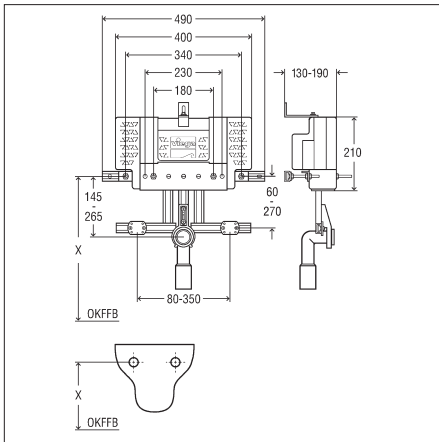

D Montageanweisung Viega Mono-Bidet-Vorwandblock, Modell 8317

F Notice de montage Viega Mono-élément pour bidet, modèle 8317

I Istruzioni di montaggio Viega Mono-elemento per bidet, modello 8317

GB Installation instructions Viega Mono-element for bidet, model 8317

1

2

3

4

5

6

7

8