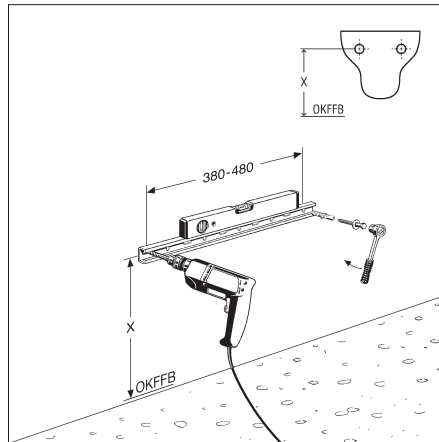

D Montageanweisung Viega Mono-Bidet-Vorwandblock, Modell 8317

F Notice de montage Viega Mono-élément pour bidet, modèle 8317

I Istruzioni di montaggio Viega Mono-elemento per bidet, modello 8317

GB Installation instructions Viega Mono-element for bidet, model 8317

1

2

3

4

5

6

7

8

9