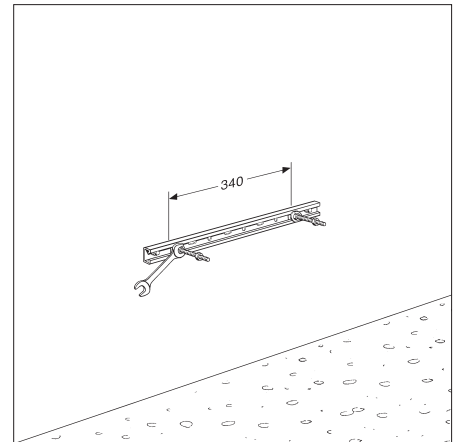

D Montageanweisung Viega Mono-Bidet-Vorwandblock, Modell 8317

F Notice de montage Viega Mono-élément pour bidet, modèle 8317

I Istruzioni di montaggio Viega Mono-elemento per bidet, modello 8317

GB Installation instructions Viega Mono-element for bidet, model 8317

1

2

3

4

5

6

7

8

9